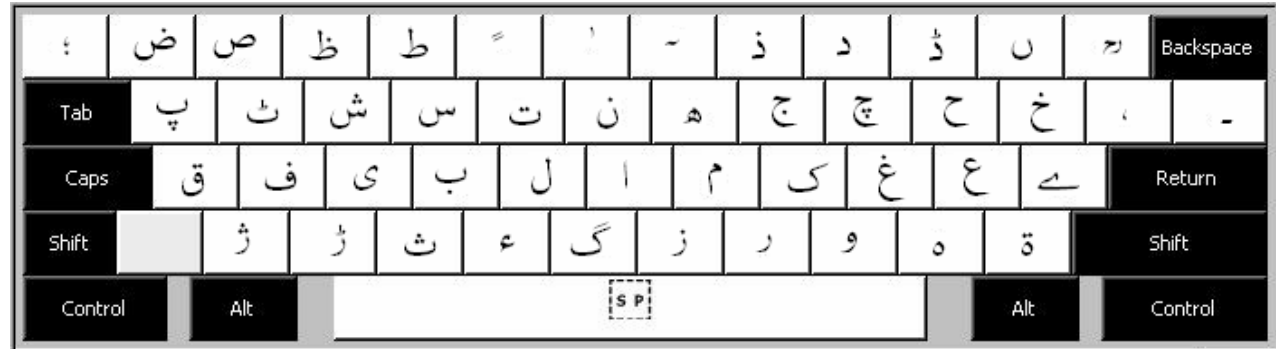

## Inpage Monotype ® Keyboard Layout

### Shift version